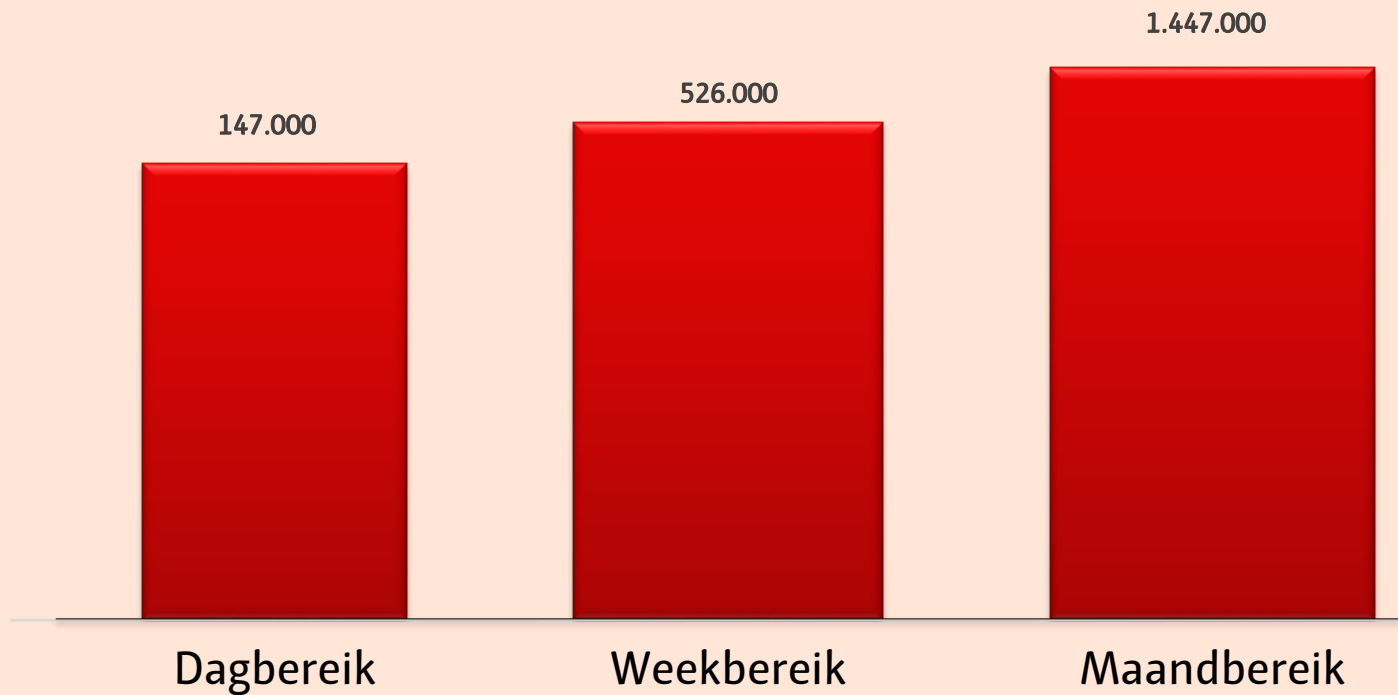

Gemiddeld Bereik RTV Utrecht

Bron: SKO/(Intomart)GfK, oktober 2019 t/m september 2020, hele dag, 13+