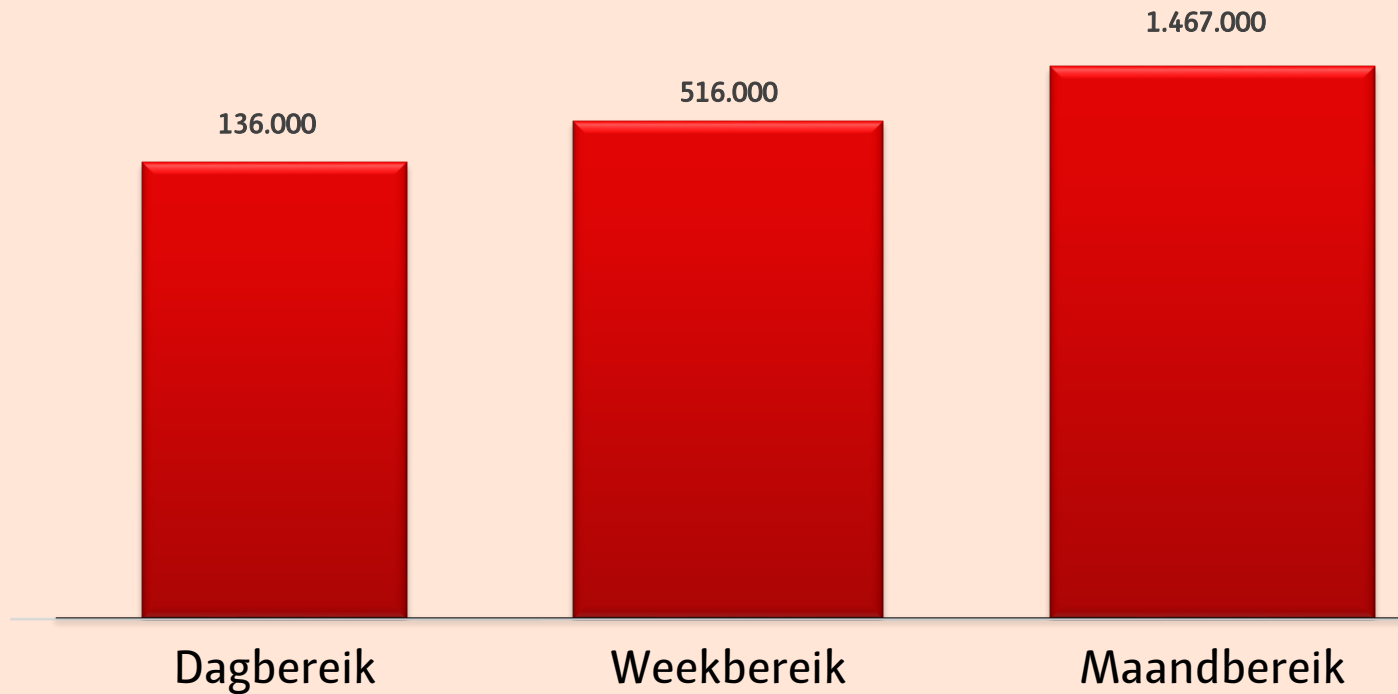

Gemiddeld Bereik RTV Utrecht

Bron: SKO/(Intomart)GfK, 1 maart 2020 t/m 28 februari 2021, hele dag, 13+